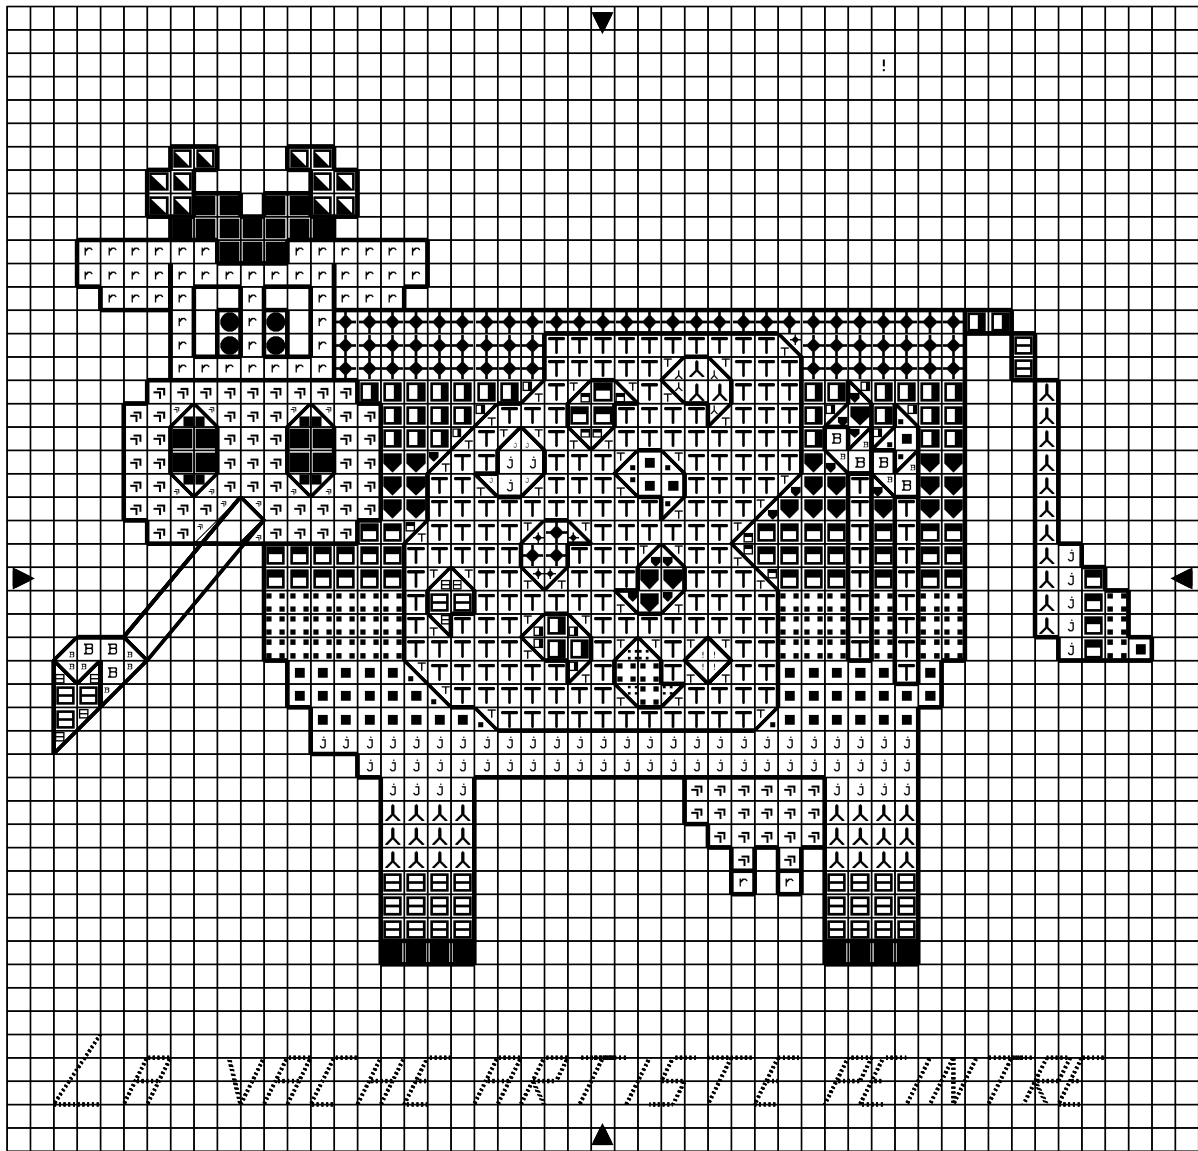

Opération JMFMV = Artiste Peintre

		DMC	Anchor
■	Noir	310	403
☐	Vieux rose	3779	868
▢	Rouge	666	46
人	Or	726	297
∩	Jaune cl	445	288
⋯	Olive	471	265
■	Vert cl	704	254
▣	Vert pelouse fc	906	256
●	Bleu roi	798	131
◊	Bleu-violet fc	333	119
◻	Vieux violet fc	552	100
◆	Rose my	3608	86
◼	Bourgogne fc	3685	70
B	Tan lt	738	942
T	Tan med lt	437	362
!	White bright	B5200	1
r	Cuisse-de-nymphes tr cl	948	

Points arrière		DMC	Anchor
—	Noir	310	403
⋯	Vieux violet fc	552	100

Dessiné par: Céline H.

Copyright <http://silepoincompte.free.fr/>

		DMC	Anchor
	Noir	310	403
	Vieux rose	3779	868
	Rouge	666	46
	Or	726	297
	Jaune cl	445	288
	Olive	471	265
	Vert cl	704	254
	Vert pelouse fc	906	256
	Bleu roi	798	131
	Bleu-violet fc	333	119
	Vieux violet fc	552	100
	Rose my	3608	86
	Bourgogne fc	3685	70
	Tan lt	738	942
	Tan med lt	437	362
	White bright	B5200	1
	Cuisse-de-nympe tr cl	948	

Points arrière

	Noir	310	403
	Vieux violet fc	552	100

Dessiné par: Céline H.

Copyright <http://silepoincompte.free.fr/>